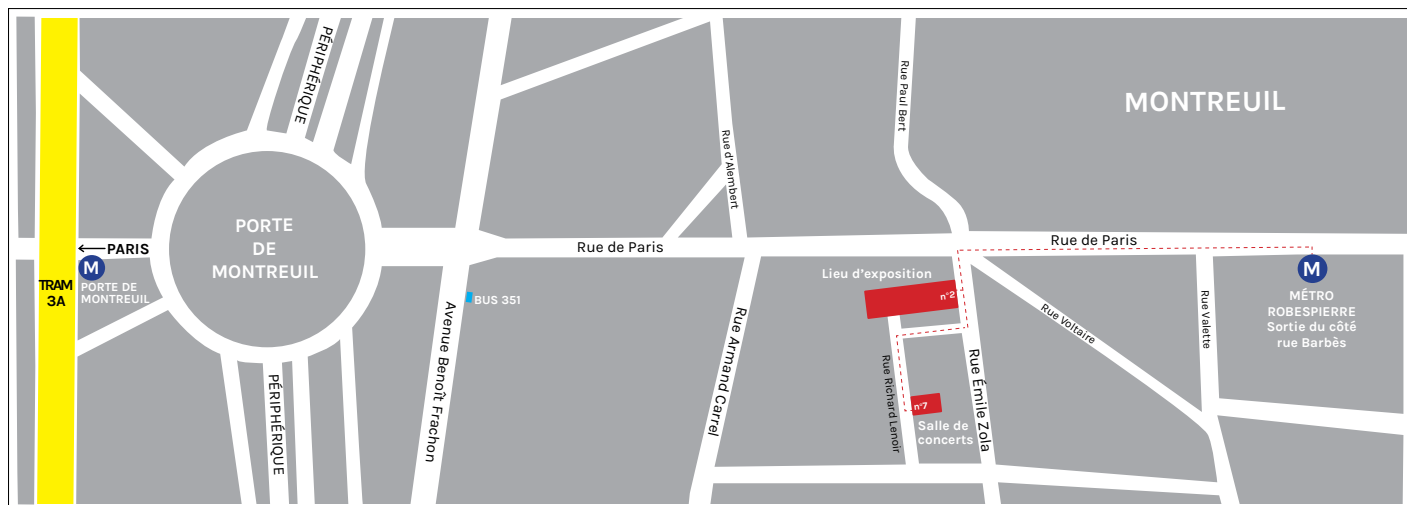

**Location d'espace
INSTANTS CHAVIRÉS
2 rue Émile Zola 93100 Montreuil**

Production d'oeuvres, accrochages, espace de recherches, stockage temporaire, tournages et shootings.

Accès :

Ancienne Brasserie Bouchoule

- adresse : 2 rue Émile Zola 93100 Montreuil.

Salle de concerts

- adresse : 7 rue Richard Lenoir 93100 Montreuil.

Pour venir :

- en métro : Station Robespierre (sortie rue Barbès, côté escalator) - Ligne 9

- en bus : 351 - arrêt Rue de Paris.

- en tram : TRAM 3A - arrêt Porte de Montreuil puis 10 minutes à pied.

Conditions d'usages :

- Production d'oeuvres, accrochages, espace de recherches, stockage temporaire.
- Tournages et Shooting photos.
- Pas d'ouvertures publiques mais rendez-vous sur place possibles.