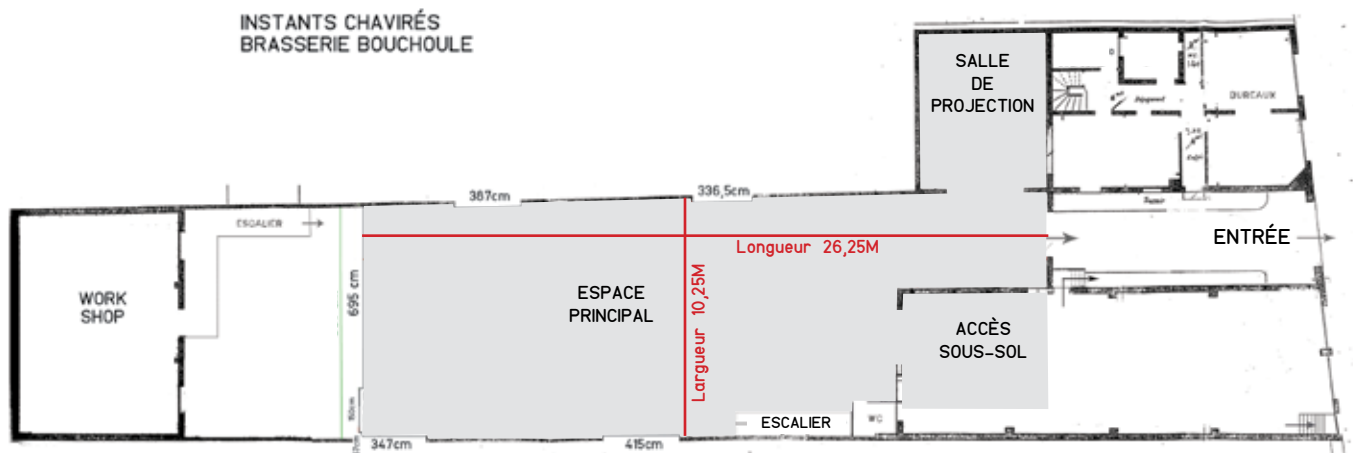

- en bus : 351 - arrêt Rue de Paris.

- en tram : TRAM 3A - arrêt Porte de Montreuil puis 10 minutes à pied.

Conditions d'usages :

- Production d'oeuvres, accrochages, espace de recherches, stockage temporaire.
- Tournages et Shooting photos.
- Pas d'ouvertures publiques mais rendez-vous sur place possibles.

Lieu :

- Espace principal (260m², hauteur sous poutres 3,60m), livré vide avec électricité et éclairage néons, bloc sanitaire (WC/évier) attenant à la halle.
- Murs blancs en briques et placo, lumière du jour, température ambiante, espace non-isolé (son+chaleur).
- Espace de projection disponible (36m², sans vidéo-projecteur).
- Sous-sol 50,5m², hauteur sous plafond 2,28m.
- Accès de plein pied, proche du périphérique (Porte de Montreuil), possibilité de rentrer un véhicule.